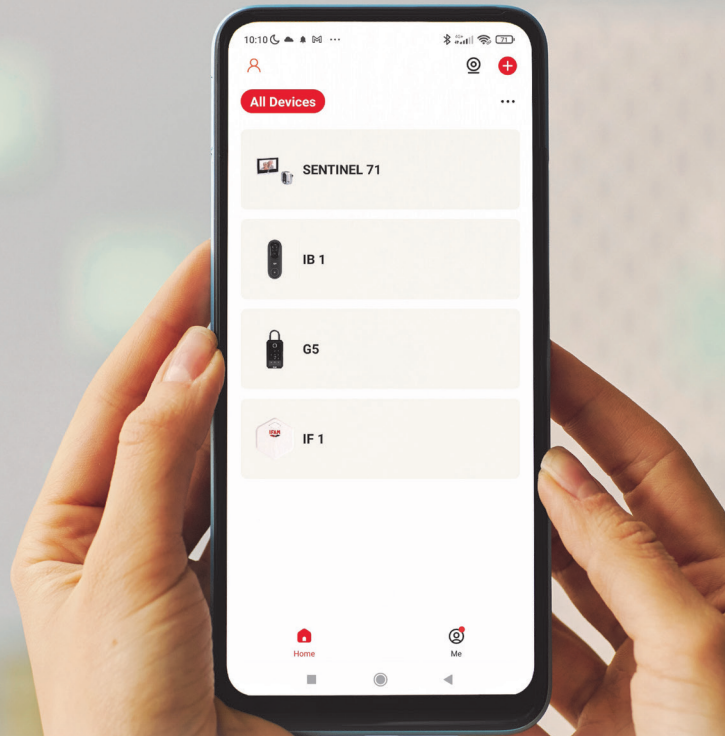

IFAM App

Aplicación móvil que te permite gestionar diversos dispositivos IoT.
Mobile application that allows you to manage various IoT devices.