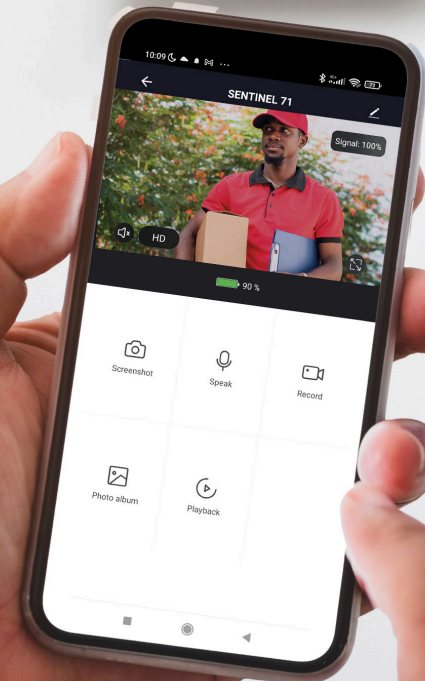

Member of
Altuna Group

www.ifam.es

**Watching
over your
security**

Entorno IFAM App
IFAM App Environment

ARTT000004.00

SENTINEL 71

MIRILLA DIGITAL / DIGITAL DOOR VIEWER

-  FÁCIL MONTAJE SIN ATORNILLAR / EASY ASSEMBLY WITHOUT SCREWING
-  RESOLUCIÓN DE PANTALLA / SCREEN RESOLUTION
-  PANTALLA LCD / LCD SCREEN
-  DIAMETRO AGUJERO PUERTA / DOOR HOLE DIAMETER
-  ANCHO PUERTA / DOOR WIDTH
-  ÁNGULO VISIÓN / VISION ANGLE
-  NOTIFICACIÓN TIEMPO REAL / REAL TIME NOTIFICATION
-  microSD / 128 Gb
-  WIFI / 2.4 GHZ
-  ALMACENAMIENTO DE VIDEO Y AUDIO / PHOTO STORAGE
-  VISIÓN NOCTURNA / NIGHT VISION
-  DETECTOR MOVIMIENTO / MOTION DETECTION
-  BATERÍAS RECARGABLES / RECHARGEABLE BATTERIES
-  TIMBRE INTEGRADO / DOORBELL INTEGRATED
-  COMUNICACIÓN BIDIRECCIONAL DE VIDEO Y AUDIO / VIDEO AND TWO WAY AUDIO
-  MONITOR CON MÓVIL / MONITOR WITH MOBILE

IF1

LOCALIZADOR INTELIGENTE / SMART FINDER

-  ANTI-PÉRDIDA / ANTI-LOSS
-  COMPARTE / SHARING
-  ENCUENTRA TU TELÉFONO / FIND YOUR PHONE
-  REGISTRO DE UBICACIÓN / LOCATION RECORD
-  BATERÍA REEMPLAZABLE / REPLACEABLE BATTERY