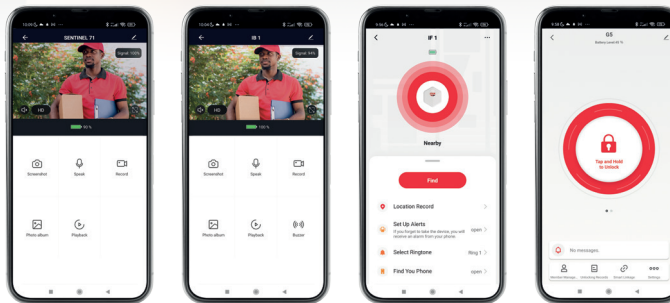

Member of
Altuna Group

www.ifam.es

**Watching
over your
security**

Entorno IFAM App
IFAM App Environment

ARTT000004.00

SENTINEL 71

MIRILLA DIGITAL / DIGITAL DOOR VIEWER

-  FÁCIL MONTAJE SIN ATORNILLAR / EASY ASSEMBLY WITHOUT SCREWING
-  RESOLUCIÓN DE PANTALLA / SCREEN RESOLUTION
-  PANTALLA LCD / LCD SCREEN
-  DIAMETRO AGUJERO PUERTA / DOOR HOLE DIAMETER
-  ANCHO PUERTA / DOOR WIDTH
-  ÁNGULO VISIÓN / VISION ANGLE
-  NOTIFICACIÓN TIEMPO REAL / REAL TIME NOTIFICATION
-  microSD / 128 Gb
-  WIFI / 2.4 GHZ
-  ALMACENAMIENTO DE VIDEO Y AUDIO / PHOTO STORAGE
-  VISIÓN NOCTURNA / NIGHT VISION
-  DETECTOR MOVIMIENTO / MOTION DETECTION
-  BATERÍAS RECARGABLES / RECHARGEABLE BATTERIES
-  TIMBRE INTEGRADO / DOORBELL INTEGRATED
-  COMUNICACIÓN BIDIRECCIONAL DE VIDEO Y AUDIO / VIDEO AND TWO WAY AUDIO
-  MONITOR CON MÓVIL / MONITOR WITH MOBILE

IF1

LOCALIZADOR INTELIGENTE / SMART FINDER

-  ANTI-PÉRDIDA / ANTI-LOSS
-  COMPARTE / SHARING
-  ENCUENTRA TU TELÉFONO / FIND YOUR PHONE
-  REGISTRO DE UBICACIÓN / LOCATION RECORD
-  BATERÍA REEMPLAZABLE / REPLACEABLE BATTERY

IFAM App

Aplicación móvil que te permite gestionar diversos dispositivos IoT.
Mobile application that allows you to manage various IoT devices.

SENTINEL 71 IB1 IF1 G5

IB1

TIMBRE DIGITAL / DIGITAL DOORBELL

-  WIFI / 2.4 GHz 5GHz
-  NOTIFICACIÓN EN TIEMPO REAL / REAL TIME NOTIFICATION
-  MONITORIZACIÓN CON MÓVIL / MONITOR WITH MOBILE ALWAYS
-  VIDEO Y AUDIO DE DOS VÍAS / VIDEO AND TWO WAY AUDIO
-  VISIÓN NOCTURNA / NIGHT VISION
-  56 MELODÍAS / 56 MELODIES
-  DETECCIÓN DE MOVIMIENTO / MOTION DETECTION
-  BATERÍAS RECARGABLES / RECHARGEABLE BATTERIES
-  INSTALACIÓN FÁCIL / EASY INSTALLATION